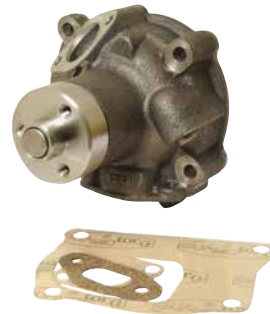

N. Ref. 103267

Bomba de combustible eléctrica

- Ref. Original Landini: 3681816M2, 4132A014, 4132A018, 3679527M1, 3679527M2, ULPK0038

Antes 182,22 €

69,00 €

- Aplicaciones Serie Landini: Agricultural Tractor - 60, Powermondial, Trekker, Vision Series

N. Ref. 63052

Bomba de agua

- Ref. Original Fiatagri: 14457880, 4784454, 4813370
- Aplicaciones Serie Fiatagri: Agricultural Tractor - 46, 66,

Antes 116,44 €

57,38 €

- 76, 90, 93, 94, F, L Series
- Use S.62261 Pipe Kit.